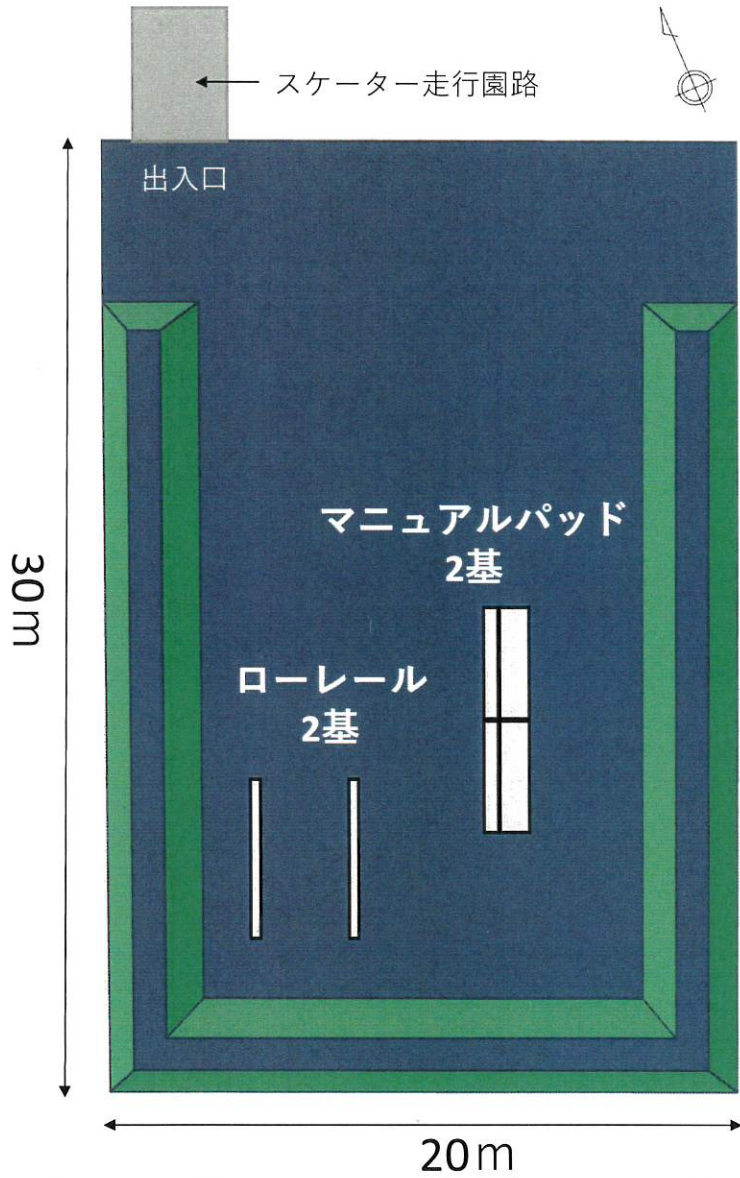

仮設スケボーエリア

平面図・パース図

仮設スケボーエリア 現況写真